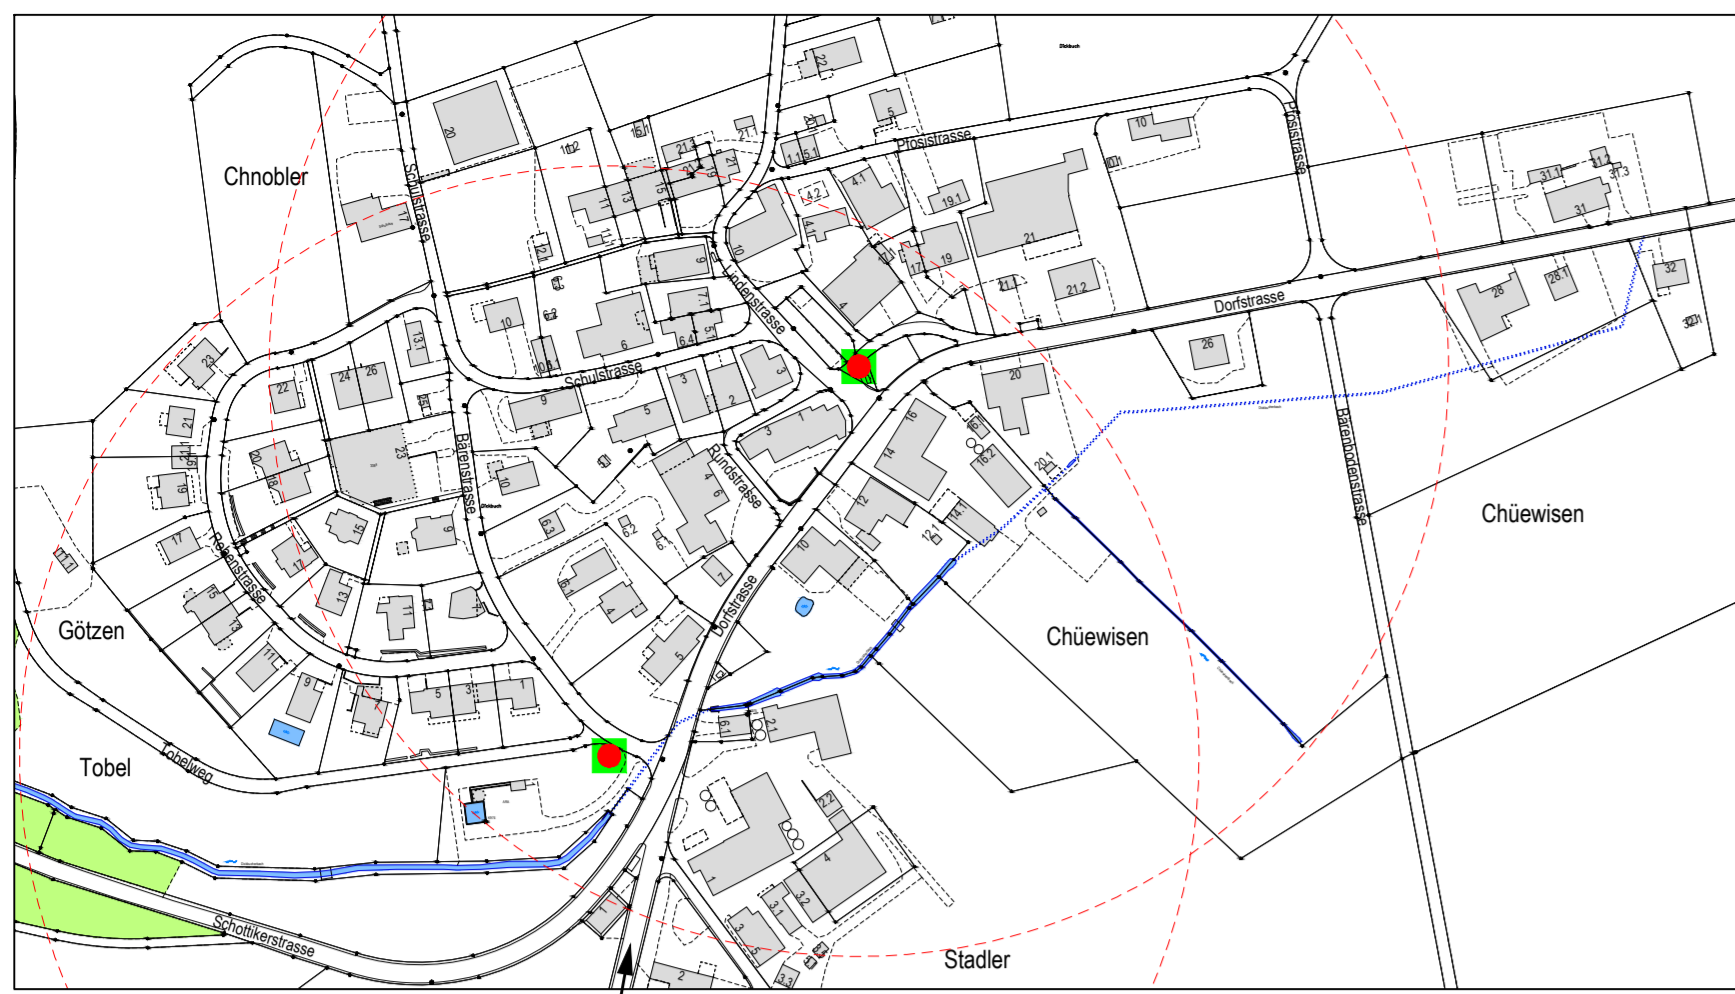

Dickbuch

Jakobstal / Neubruch basiert auf Dickbuch

Wenzikon

Steig basiert auf Wenzikon

Hofstetten

Sennhof / Burghof / Schloss basiert auf Hofstetten

Heurüti

Rappenstein basiert auf Heurüti

Geretswil basiert auf Heurüti

Tiefenstein und Huggenberg

Hüttstall basiert auf Tiefenstein

Legende :

- Standort UFC
- Standort UFC auf öffentlichem Grund
- Standort in Folge Überbauung
- Abstandslinie 130 m zu UFC